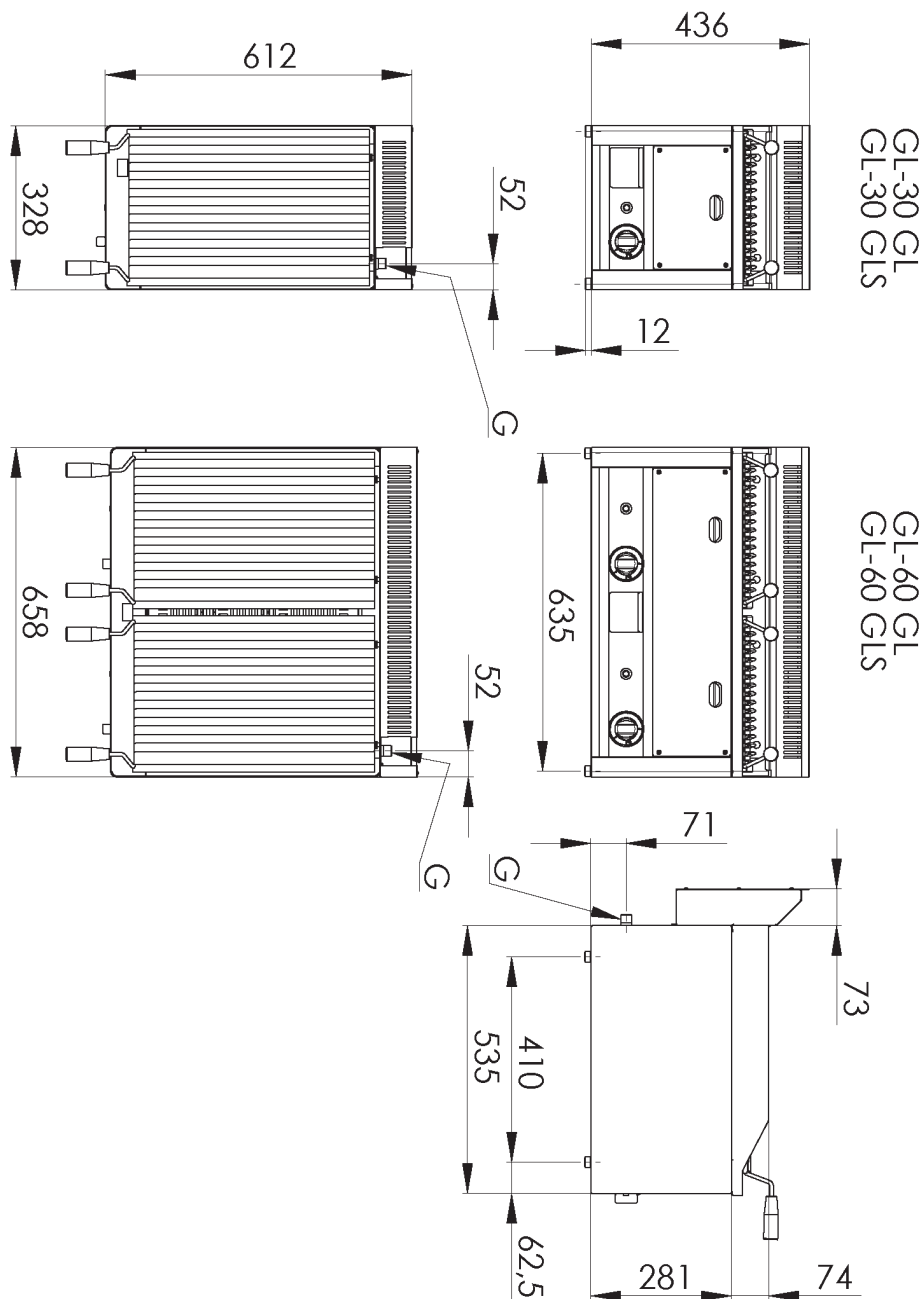

Technisches Datenblatt

Technische Zeichnung

Lavagrill Gas 31x48 ohne Unterbauten

Modell

SAP -Code

00006246